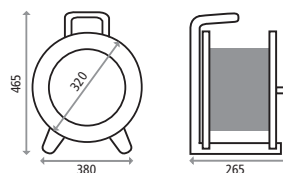

HEDI Kabeltrommel Professional Plus 320

Mit 3 druckwasserdichten Schuko-Steckdosen und Neopren-Gummi-Leitung H07RN-F, für den ständigen Einsatz im Freien.

Art. Nr.	EAN	Leitungslänge und -typ	Preis/€	Bemerkung
K3000TD	4003644010288	Leer - für bis zu 60 m H07RN-F 3G1,5	116,48	-
K325NTD	4003644010325	25 m H07RN-F 3G1,5	177,38	IP65, BGI 608
K350NTD	4003644010127	50 m H07RN-F 3G1,5	220,92	IP65, BGI 608
K325N2TD	4003644010523	25 m H07RN-F 3G2,5	212,55	IP65, BGI 608
K340N2TD	4003644010387	40 m H07RN-F 3G2,5	257,32	IP65, BGI 608

Made in Germany