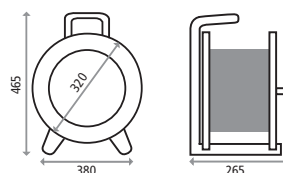

HEDI Kabeltrommeln mit druckwasserdichtem Stecker und Steckdosen.