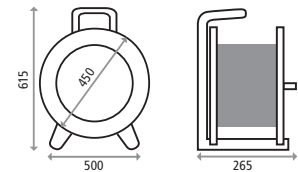

HEDI Kabeltrommel Professional Plus 450

Mit 2 druckwasserdichten CEE-Steckdosen 5x16 A, 400 V und 3 druckwasserdichten Schuko-Steckdosen 250 V, Thermoschutzschalter und eingebautem Personenschutzschalter (RCD) 40 / 0,03 A. Neopren-Gummi-Leitung H07RN-F, für den ständigen Einsatz im Freien.

Art. Nr.	EAN	Leitungslänge und -typ	Preis/€	Bemerkung
K4003020D	4003644012442	Leer - für bis zu 50 m H07RN-F 5G2,5	592,07	–
K4503020D2	4003644012473	50 m H07RN-F 5G2,5	852,50	IP65, BGI 608