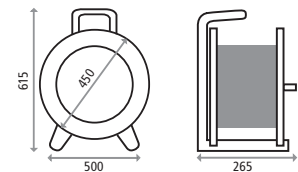

HEDI Kabeltrommel Professional Plus 450

Mit je 1 druckwasserdichten CEE-Steckdose 5x32 A, 400 V bzw. 5x16 A, 400 V und 3 druckwasserdichten Schuko-Steckdosen 250 V, 4 Sicherungsautomaten B 16 A, Thermoschutzschalter und Personenschutzschalter (RCD) 40 / 0,03 A. Neopren-Gummi-Leitung H07RN-F, für den ständigen Einsatz im Freien.

Art. Nr.	EAN	Leitungslänge und -typ	Preis/€	Bemerkung
K4003011D	4003644012527	Leer - für bis zu 50 m H07RN-F 5G2,5	632,72	–
K4253011D	4003644012534	25 m H07RN-F 5G2,5	771,00	IP65, BGI 608
K4503011D	4003644012633	50 m H07RN-F 5G2,5	865,57	IP65, BGI 608