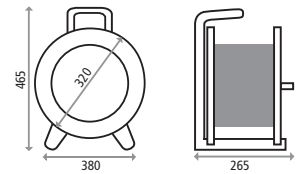

HEDI Kabeltrommel Professional Plus 320

Mit 1 CEE Steckdose 5x32 A 400 V, 2 Schuko-Steckdosen 250 V, Überlastschutz und eingebauter Feinsicherung. Mit HEDI Panzerkabel PLUS H07BQ-F, für den ständigen Einsatz im Freien.