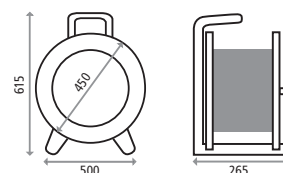

Die größte und äußerst robuste Kunststoff-Kabeltrommel von HEDI bietet bei einem Trommeldurchmesser von 450 mm viel Platz für die Aufnahme von langen Leitungen mit großen Querschnitten. Ebenso ist genügend Platz für den Einbau einer Vielzahl von Steckdosen und Sicherungen in unterschiedlichen Kombinationen auf der Vorderseite vorhanden.

Für den ständigen Einsatz im Freien:

HEDI Kabeltrommeln Professional Plus in der Drehstromausführung, 32 A.

■ Ausführung mit dem HEDI Panzerkabel AT-N07V3V3-F oder dem HEDI Panzerkabel PLUS H07BQ-F auf Anfrage

HEDI Kabeltrommel Professional Plus 450

Mit 1 CEE Steckdose 5x32 A 400 V, 1 CEE Steckdose 5x16 A 400 V, 3 Schuko-Steckdosen 250 V, 4 Sicherungsautomaten B 16 A, Thermoschutzschalter und eingebautem Personenschutzschalter (RCD) 40 / 0,03 A, Neopren-Gummi-Leitung H07RN-F mit Anschluss-Stecker CEE 5x32 A 400 V, für den ständigen Einsatz im Freien.

Art. Nr.	EAN	Leitungslänge und -typ	Preis/€	Bemerkung
K40030111	4003644012404	Leer – für bis zu 33 m H07RN-F 5G4,0	336,30	–
K425301114	4003644012114	25 m H07RN-F 5G4,0	554,22	IP44, BGI 608
K433301114	4003644012428	33 m H07RN-F 5G4,0	610,43	IP44, BGI 608

Made in Germany

■ HEDI Panzerkabel AT-N07V3V3-F oder dem HEDI Panzerkabel PLUS H07BQ-F auf Anfrage

HEDI Kabeltrommel Professional Plus 450

Mit 1 CEE Steckdose 5x32 A 400 V, 1 CEE Steckdose 5x16 A 400 V, 1 CEE-Steckdose 3x16A 250 V, 2 Schuko-Steckdosen 250 V, 4 Sicherungsautomaten B 16 A, Thermoschutzschalter und eingebautem Personenschutzschalter (RCD) 40 / 0,03 A, Neopren-Gummi-Leitung H07RN-F mit Anschluss-Stecker CEE 5x32 A 400 V, für den ständigen Einsatz im Freien.