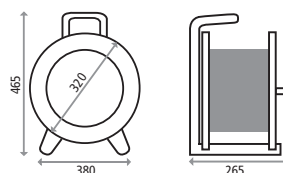

HEDI Kabeltrommeln Professional Plus in der Drehstromausführung, 32 A.