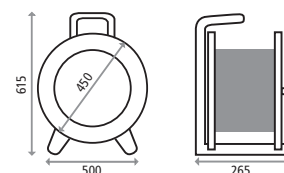

Die Stärken dieser Trommel liegen im Detail. Der ergonomische Tragegriff, die Feststellbremse im Schutzbereich des Tragegriffs oder der Stahlrohrfuß, der fest in den Kunststoff des Tragegestells eingegossen ist, sind nur eine kleine Auswahl der Besonderheiten dieser Trommel.

■ Ausführung mit dem HEDI Panzerkabel AT-N07V3V3-F oder dem HEDI Panzerkabel PLUS H07BQ-F auf Anfrage

HEDI Kabeltrommel Professional Plus 450

Mit 2 CEE Steckdosen 5x32 A 400 V, 1 CEE Steckdose 5x16 A 400 V, 2 Schuko-Steckdosen 250 V, 4 Sicherungsautomaten B 16 A, Thermoschutzschalter und eingebautem Personenschutzschalter (RCD) 40 / 0,03 A, Neopren-Gummi-Leitung H07RN-F mit Anschluss-Stecker CEE 5x32 A 400 V, für den ständigen Einsatz im Freien.

Art. Nr.	EAN	Leitungslänge und -typ	Preis/€	Bemerkung
K4002012I	4003644012589	Leer – für bis zu 33 m H07RN-F 5G4,0	350,45	–
K4252012I4	4003644012046	25 m H07RN-F 5G4,0	570,50	IP44, BGI 608
K4332012I4	4003644012602	33 m H07RN-F 5G4,0	622,10	IP44, BGI 608

Made in Germany

■ Ausführung mit dem HEDI Panzerkabel AT-N07V3V3-F oder dem HEDI Panzerkabel PLUS H07BQ-F auf Anfrage

HEDI Kabeltrommel Professional Plus 450

Mit 1 CEE Steckdose 5x32 A 400 V, 2 CEE Steckdosen 5x16 A 400 V, 2 Schuko-Steckdosen 250 V, 4 Sicherungsautomaten B 16 A, Thermoschutzschalter und eingebautem Personenschutzschalter (RCD) 40 / 0,03 A, Neopren-Gummi-Leitung H07RN-F mit Anschluss-Stecker CEE 5x32 A 400 V, für den ständigen Einsatz im Freien.

Art. Nr.	EAN	Leitungslänge und -typ	Preis/€	Bemerkung
K4002021I	4003644002757	Leer – für bis zu 33 m H07RN-F 5G4,0	350,45	–
K4252021I4	4003644002726	25 m H07RN-F 5G4,0	570,50	IP44, BGI 608
K4332021I4	4003644002719	33 m H07RN-F 5G4,0	622,10	IP44, BGI 608

Made in Germany