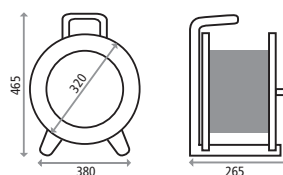

Art. Nr.	EAN	Leitungslänge und -typ	Preis/€	Bemerkung
K3D0032T	4003644011124	Leer – für bis zu 25 m H07RN-F 5G4,0	148,22	–
K3D2532T4	4003644002832	25 m H07RN-F 5G4,0	332,97	IP44, BGI 608

Made in Germany