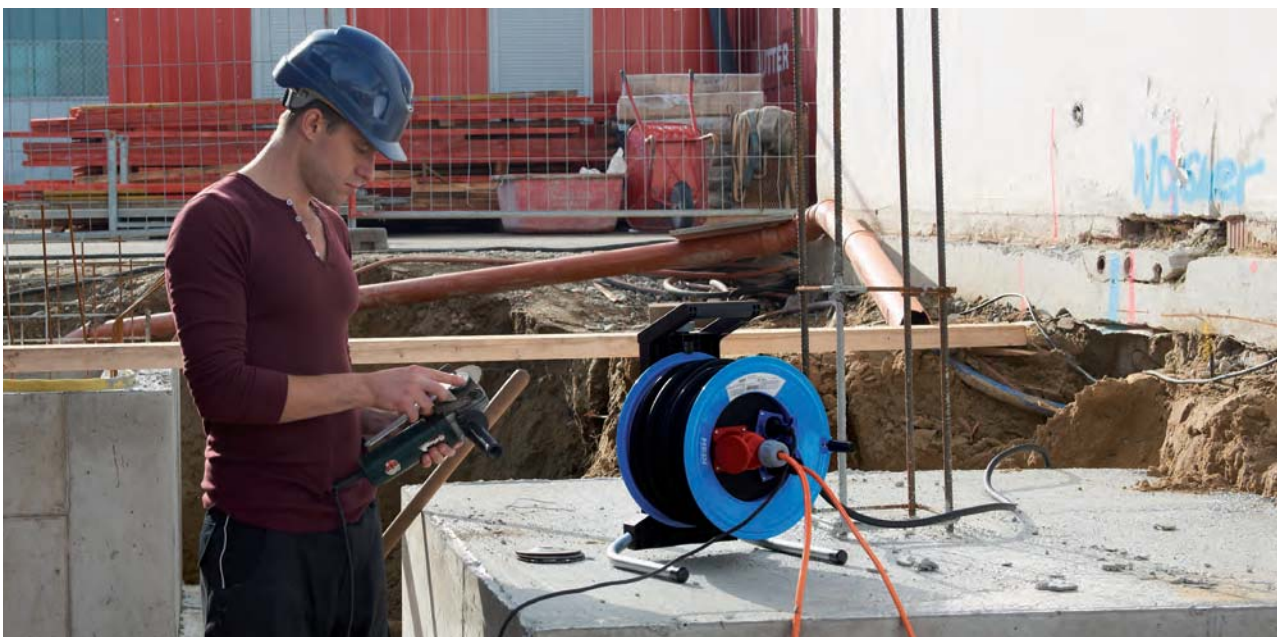

HEDI Kabeltrommel Professional Plus 320

Mit 2 CEE Steckdosen 5x16 A, 1 Schuko-Steckdose und Überlastschutz, HEDI Panzerkabel PLUS H07BQ-F, für den ständigen Einsatz im Freien

Made
in
Germany

Art. Nr.	EAN	Leitungslänge und -typ	Preis/€	Bemerkung
K3D25162Q2T	4003644017843	25 m H07BQ-F 5G2,5	306,92	IP44, BGI 608
K3D33162Q2T	4003644017850	33 m H07BQ-F 5G2,5	338,48	IP44, BGI 608