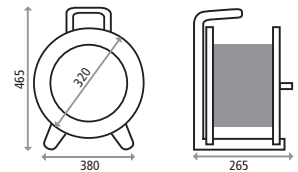

HEDI Kabeltrommeln Professional Plus in der Drehstromausführung, 16 A.