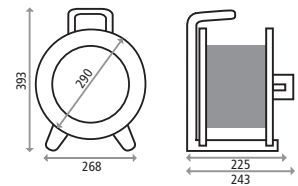

Art. Nr.	EAN	Leitungslänge und -typ	Preis/€	Bemerkung
K2YD2016Q2T	4003644011797	20 m H07BQ-F 5G2,5	182,08	IP44, BGI 608
K2YD2516Q2T	4003644017690	25 m H07BQ-F 5G2,5	191,25	IP44, BGI 608

Made in Germany