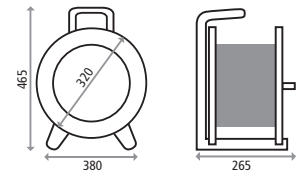

HEDI Kabeltrommel Professional Plus 320

Mit 2 CEE Steckdosen 5x16 A, 1 Schuko-Steckdose und Überlastschutz, HEDI Panzerkabel PLUS H07BQ-F, für den ständigen Einsatz im Freien