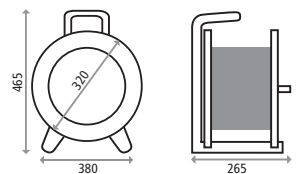

HEDI Kabeltrommel Professional Plus 320

Mit 1 CEE Steckdose 5x16 A 400 V, 2 Schuko-Steckdosen 250 V und Überlastschutz, HEDI Panzerkabel K35/AT-N07V3V3-F, für den ständigen Einsatz im Freien

Art. Nr.	EAN	Leitungslänge und -typ	Preis/€	Bemerkung
K3D2516U2T	4003644011186	25 m AT-N07V3V3-F 5G2,5	229,97	IP44
K3D3316U2T	4003644011209	33 m AT-N07V3V3-F 5G2,5	277,83	IP44

Made in Germany