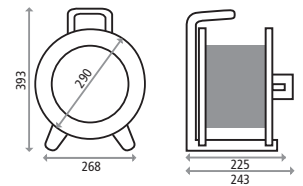

HEDI Drehstrom-Kabeltrommel Professional

Kunststoff, Neopren-Gummi-Leitung H07RN-F, für den ständigen Einsatz im Freien

Art. Nr.	EAN	Leitungslänge und -typ	Preis/€	Bemerkung
K2YD0016T	4003644008759	Leer – für bis zu 33 m H07RN-F 5G1,5	67,97	–
K2YD2016T2	4003644011759	20 m H07RN-F 5G2,5	143,92	IP44, BGI 608
K2YD2516T2	4003644008803	25 m H07RN-F 5G2,5	153,08	IP44, BGI 608