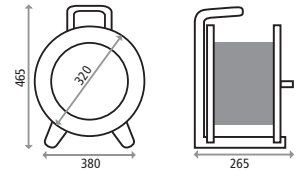

HEDI Kabeltrommel Professional Plus 320

Mit 1 CEE Steckdose 5x16 A 400 V, 2 Schuko-Steckdosen 250 V und Überlastschutz, HEDI Panzerkabel PLUS H07BQ-F, für den ständigen Einsatz im Freien