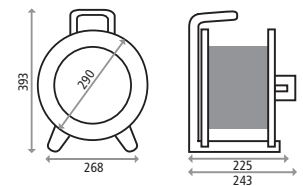

HEDI Drehstrom-Kabeltrommel Professional

Stahlblech, Neopren-Gummi-Leitung H07RN-F, für den ständigen Einsatz im Freien

Art. Nr.	EAN	Leitungslänge und -typ	Preis/€	Bemerkung
K2SD0016T	4003644008698	Leer – für bis zu 33 m H07RN-F 5G1,5	71,57	–
K2SD2016T2	4003644011766	20 m H07RN-F 5G2,5	149,00	IP44
K2SD2516T2	4003644008735	25 m H07RN-F 5G2,5	158,33	IP44