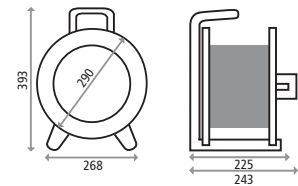

HEDI Drehstrom-Kabeltrommeln mit Panzerkabel PLUS.

HEDI Drehstrom-Kabeltrommel Professional

Kunststoff, HEDI Panzerkabel PLUS H07BQ-F, für den ständigen Einsatz im Freien

Art. Nr.	EAN	Leitungslänge und -typ	Preis/€	Bemerkung
K2YD2016Q2T	4003644011797	20 m H07BQ-F 5G2,5	182,08	IP44, BGI 608
K2YD2516Q2T	4003644017690	25 m H07BQ-F 5G2,5	191,25	IP44, BGI 608

Made in Germany