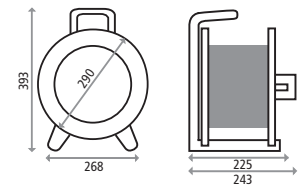

HEDI Drehstrom-Kabeltrommel Professional

Stahlblech, HEDI Panzerkabel AT-N073V3-F, für den ständigen Einsatz im Freien

Art. Nr.	EAN	Leitungslänge und -typ	Preis/€	Bemerkung
K2SD2016U2T	4003644011780	20 m AT-N07V3V3-F 5G2,5	166,42	IP44
K2SD2516U2T	4003644008742	25 m AT-N073V3-F 5G2,5	175,58	IP44

Made in Germany