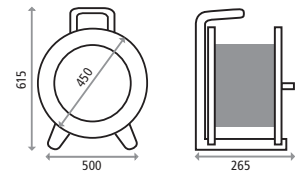

Die größte und äußerst robuste Kunststoff-Kabeltrommel von HEDI bietet bei einem Trommeldurchmesser von 450 mm viel Platz für die Aufnahme von langen Leitungen mit großen Querschnitten. Ebenso ist genügend Platz für den Einbau einer Vielzahl von Steckdosen und Sicherungen in unterschiedlichen Kombinationen auf der Vorderseite vorhanden. Die Stärken dieser Trommel liegen im Detail. Der ergonomische Tragegriff, die Feststellbremse im Schutzbereich des Tragegriffs oder der Stahlrohrfuß, der fest in den Kunststoff des Tragegestells eingegossen ist, sind nur eine kleine Auswahl der Besonderheiten dieser Trommel.

Für den ständigen Einsatz im Freien:

HEDI Kabeltrommeln Professional Plus in der Drehstromausführung, 16 A.

■ Ausführung mit dem HEDI Panzerkabel AT-N07V3V3-F oder dem HEDI Panzerkabel PLUS H07BQ-F auf Anfrage

HEDI Kabeltrommel Professional Plus 450

Mit 2 CEE Steckdosen 5x16 A 400 V, 3 Schuko-Steckdosen 250 V, Thermoschutzschalter und eingebautem Personenschutzschalter (RCD) 40 / 0,03 A, Neopren-Gummi-Leitung H07RN-F mit Anschluss-Stecker CEE 5x16 A 400 V, für den ständigen Einsatz im Freien.

Art. Nr.	EAN	Leitungslänge und -typ	Preis/€	Bemerkung
K4003020I	4003644012435	Leer – für bis zu 50 m H07RN-F 5G2,5	225,82	–
K4253020I2	4003644012107	25 m H07RN-F 5G2,5	367,13	IP44, BGI 08
K4503020I2	4003644012480	50 m H07RN-F 5G2,5	490,00	IP44, BGI 08

Made in Germany

■ Ausführung mit dem HEDI Panzerkabel AT-N07V3V3-F oder dem HEDI Panzerkabel PLUS H07BQ-F auf Anfrage

HEDI Kabeltrommel Professional Plus 450