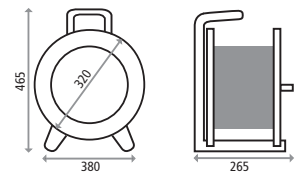

HEDI Kabeltrommel Professional Plus 320

Mit 2 CEE Steckdosen 5x16 A 400 V, 1 Schuko-Steckdose 250 V und Überlastschutz, HEDI Panzerkabel K35/AT-N07V3V3-F, für den ständigen Einsatz im Freien

Art. Nr.	EAN	Leitungslänge und -typ	Preis/€	Bemerkung
K3D25162U2T	4003644017805	25 m AT-N07V3V3-F 5G2,5	276,22	IP44
K3D33162U2T	4003644017812	33 m AT-N07V3V3-F 5G2,5	302,85	IP44

Made in Germany