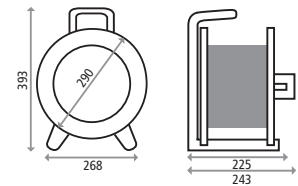

HEDI Drehstrom-Kabeltrommeln mit Panzerkabel.

HEDI Drehstrom-Kabeltrommel Professional

Kunststoff, HEDI Panzerkabel AT-N073V3-F, für den ständigen Einsatz im Freien

Art. Nr.	EAN	Leitungslänge und -typ	Preis/€	Bemerkung
K2YD2016U2T	4003644011773	20 m AT-N07V3V3-F 5G2,5	162,33	IP44
K2YD2516U2T	4003644008810	25 m AT-N073V3-F 5G2,5	171,50	IP44

Made in Germany