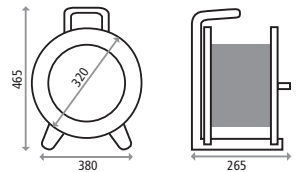

HEDI Kabeltrommeln Professional Plus in der Drehstromausführung, 16 A.

HEDI Kabeltrommel Professional Plus 320

Mit 2 CEE Steckdosen 5x16 A 400 V, 1 Schuko-Steckdose 250 V und Überlastschutz, Neopren-Gummi-Leitung H07RN-F, für den ständigen Einsatz im Freien

Art. Nr.	EAN	Leitungslänge und -typ	Preis/€	Bemerkung
K3D00162T	4003644011148	Leer – für bis zu 50 m H07RN-F 5G1,5	137,45	–
K3D25162T2	4003644011087	25 m H07RN-F 5G2,5	266,65	IP44, BGI 608
K3D33162T2	4003644011100	33 m H07RN-F 5G2,5	298,73	IP44, BGI 608

Made in Germany