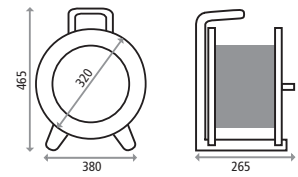

HEDI Kabeltrommel Professional Plus 320

Mit Personenschutzschalter (RCD) 25 / 0,03 A, Neopren-Gummi-Leitung H07RN-F, für den ständigen Einsatz im Freien

Made
in
Germany

Art. Nr.	EAN	Leitungslänge und -typ	Preis/€	Bemerkung
K3000TFI	4003644010141	Leer – für bis zu 60 m H07RN-F 3G1,5	177,90	–
K340NTFI	4003644019601	40 m H07RN-F 3G1,5	292,95	IP44, BGI 608
K350NTFI	4003644010080	50 m H07RN-F 3G1,5	303,42	IP44, BGI 608
K360NTFI	4003644017270	60 m H07RN-F 3G1,5	313,88	IP44, BGI 608
K325N2TFI	4003644010134	25 m H07RN-F 3G2,5	292,43	IP44, BGI 608
K340N2TFI	4003644010264	40 m H07RN-F 3G2,5	333,83	IP44, BGI 608
K350N2TFI	4003644017287	50 m H07RN-F 3G2,5	361,23	IP44, BGI 608