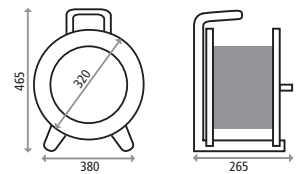

HEDI Kabeltrommeln mit Neopren-Gummi-Leitung.

■ Mit Diagnosesystem HEDI DiagS

Made in Germany

HEDI Kabeltrommel Professional Plus 320

Mit 4-fach-Steckdose, Neopren-Gummi-Leitung H07RN-F, für den ständigen Einsatz im Freien

Art. Nr.	EAN	Leitungslänge und -typ	Preis/€	Bemerkung
K3000TF	4003644010035	Leer – für bis zu 60 m H07RN-F 3G1,5	57,12	–
K340NTF	4003644019687	40 m H07RN-F 3G1,5	135,97	IP44, BGI 608
K350NTF	4003644010011	50 m H07RN-F 3G1,5	146,52	IP44, BGI 608
K360NTF	4003644017232	60 m H07RN-F 3G1,5	158,90	IP44, BGI 608
K325N2TF	4003644010059	25 m H07RN-F 3G2,5	138,07	IP44, BGI 608
K340N2TF	4003644010066	40 m H07RN-F 3G2,5	176,25	IP44, BGI 608
K350N2TF	4003644000548	50 m H07RN-F 3G2,5	192,28	IP44, BGI 608