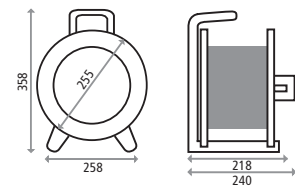

HEDI Kabeltrommel Primus

Stahlblech, Neopren-Gummi-Leitung H07RN-F, für den ständigen Einsatz im Freien

Art. Nr.	EAN	Leitungslänge und -typ	Preis/€	Bemerkung
K1S000TF	4003644002351	Leer – für bis zu 40 m H07RN-F 3G1,5	32,48	–
K1S25NTF	4003644008193	25 m H07RN-F 3G1,5	72,77	IP44, GS, KEMA
K1S40NTF	4003644003914	40 m H07RN-F 3G1,5	81,37	IP44, GS, KEMA
K1S40NTF010	4003644014408	40 m H07RN-F 3G1,5 rot	73,23	IP44