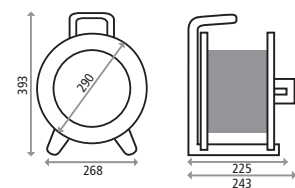

HEDI Kabeltrommel Professional

Stahlblech, Neopren-Gummi-Leitung H07RN-F, für den ständigen Einsatz im Freien

Art. Nr.	EAN	Leitungslänge und -typ	Preis/€	Bemerkung
K2S000TF	4003644008094	Leer – für bis zu 50 m H07RN-F 3G1,5	36,98	–
K2S40NTF	4003644007431	40 m H07RN-F 3G1,5	93,34	IP44, GS, KEMA
K2S50NTF	4003644007448	50 m H07RN-F 3G1,5	103,97	IP44, GS, KEMA
K2S25N2TF	4003644007943	25 m H07RN-F 3G2,5	106,45	IP44, GS, KEMA
K2S33N2TF	4003644017225	33 m H07RN-F 3G2,5	129,15	IP44, GS, KEMA
K2S40N2TF	4003644007455	40 m H07RN-F 3G2,5	137,87	IP44, GS, KEMA