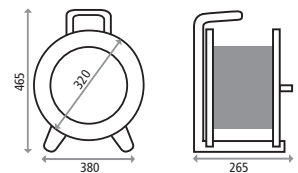

### HEDI Kabeltrommel Professional Plus 320

Mit 4-fach-Steckdose, Neopren-Gummi-Leitung H07RN-F, für den ständigen Einsatz im Freien

Art. Nr.	EAN	Leitungslänge und -typ	Preis/€	Bemerkung
K3000TF	4003644010035	Leer – für bis zu 60 m H07RN-F 3G1,5	57,12	–
K340NTF	4003644019687	40 m H07RN-F 3G1,5	135,97	IP44, BGI 608
K350NTF	4003644010011	50 m H07RN-F 3G1,5	146,52	IP44, BGI 608
K360NTF	4003644017232	60 m H07RN-F 3G1,5	158,90	IP44, BGI 608
K325N2TF	4003644010059	25 m H07RN-F 3G2,5	138,07	IP44, BGI 608
K340N2TF	4003644010066	40 m H07RN-F 3G2,5	176,25	IP44, BGI 608
K350N2TF	4003644000548	50 m H07RN-F 3G2,5	192,28	IP44, BGI 608