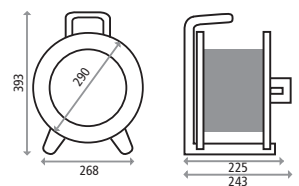

HEDI Kabeltrommel Primus

Kunststoff, Neopren-Gummi-Leitung H07RN-F, für den ständigen Einsatz im Freien

Art. Nr.	EAN	Leitungslänge und -typ	Preis/€	Bemerkung
K1Y000TF	4003644008216	Leer – für bis zu 40 m H07RN-F 3G1,5	28,88	–
K1Y25NTF	4003644007844	25 m H07RN-F 3G1,5	69,17	IP44, GS, KEMA, BGI 608
K1Y40NTF	4003644003990	40 m H07RN-F 3G1,5	78,12	IP44, GS, KEMA, BGI 608
K1Y40NTF010	4003644014392	40 m H07RN-F 3G1,5 rot	70,31	IP44, BGI 608

Made in Germany