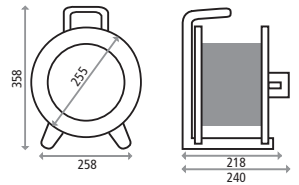

HEDI Kabeltrommeln mit Neopren-Gummi-Leitung.