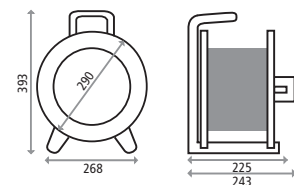

HEDI Kabeltrommel Professional

Stahlblech, HEDI Panzerkabel PLUS H07BQ-F, für den ständigen Einsatz im Freien

Art. Nr.	EAN	Leitungslänge und -typ	Preis/€	Bemerkung
K2S40QTF	4003664017423	40 m H07BQ-F 3G1,5	112,88	IP44, GS
K2S50QTF	4003644016143	50 m H07BQ-F 3G1,5	129,98	IP44, GS
K2S25Q2TF	4003644017430	25 m H07BQ-F 3G2,5	123,73	IP44, GS
K2S33Q2TF	4003644017447	33 m H07BQ-F 3G2,5	147,72	IP44, GS
K2S40Q2TF	4003644016228	40 m H07BQ-F 3G2,5	158,07	IP44, GS