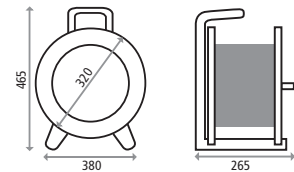

HEDI Kabeltrommeln mit Panzerkabel PLUS und Personenschutzschalter.

Kabel und Verlängerungen