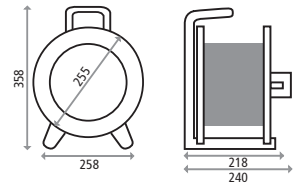

HEDI Kabeltrommel Primus

Kunststoff, HEDI Panzerkabel PLUS H07BQ-F, für den ständigen Einsatz im Freien

Art. Nr.	EAN	Leitungslänge und -typ	Preis/€	Bemerkung
K1Y25QTF	4003644015528	25 m H07BQ-F 3G1,5	82,55	IP44, GS, BGI 608
K1Y40QTF	4003644011292	40 m H07BQ-F 3G1,5	96,70	IP44, GS, BGI 608

Made in Germany