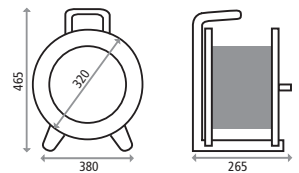

HEDI Kabeltrommel Professional Plus 320

Mit 4 Einzel-Steckdosen, HEDI Panzerkabel PLUS H07BQ-F, für den ständigen Einsatz im Freien