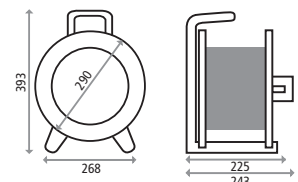

HEDI Kabeltrommel Professional

Kunststoff, HEDI Panzerkabel PLUS H07BQ-F, für den ständigen Einsatz im Freien

Art. Nr.	EAN	Leitungslänge und -typ	Preis/€	Bemerkung
K2Y40QTF	40036440015269	40 m H07BQ-F 3G1,5	109,33	IP44, GS, BGI 608
K2Y50QTF	40036440014163	50 m H07BQ-F 3G1,5	126,40	IP44, GS, BGI 608
K2Y25Q2TF	40036440015467	25 m H07BQ-F 3G2,5	119,88	IP44, GS, BGI 608
K2Y33Q2TF	40036440016235	33 m H07BQ-F 3G2,5	143,35	IP44, GS, BGI 608
K2Y40Q2TF	40036440015368	40 m H07BQ-F 3G2,5	151,78	IP44, GS, BGI 608

Made in Germany