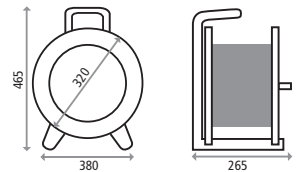

HEDI Kabeltrommel Professional Plus 320

Mit 4-fach-Steckdose, HEDI Panzerkabel PLUS H07BQ-F, für den ständigen Einsatz im Freien