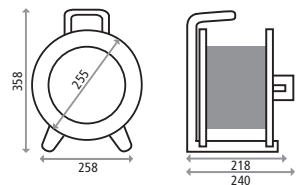

Für den Einsatz in trockener Umgebung:

HEDI Kabeltrommeln mit PVC-Leitung.

HEDI Kabeltrommel Primus

Kunststoff, PVC-Leitung H05VV-F, für den Einsatz in trockener Umgebung

Art. Nr.	EAN	Leitungslänge und -typ	Preis/€	Bemerkung
K1Y000T	4003644008162	Leer – für bis zu 50 m H05VV-F 3G1,5	23,30	–
K1Y25PT	4003644007974	25 m H05VV-F 3G1,5	48,25	IP20, GS
K1Y50PT	4003644003891	50 m H05VV-F 3G1,5	68,48	IP20, GS

Made in Germany

HEDI Kabeltrommel Primus

Stahlblech, PVC-Leitung H05VV-F, für den Einsatz in trockener Umgebung

Art. Nr.	EAN	Leitungslänge und -typ	Preis/€	Bemerkung
K1S000T	4003644008148	Leer – für bis zu 50 m H05VV-F 3G1,5	28,98	–
K1S25PT	4003644008100	25 m H05VV-F 3G1,5	51,85	IP20, GS
K1S50PT	4003644005079	50 m H05VV-F 3G1,5	72,08	IP20, GS