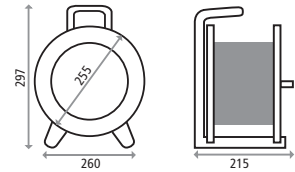

Kabeltrommeln

Für den Einsatz in trockener Umgebung:

HEDI Kabeltrommeln mit PVC-Leitung.

Kabel und Verlängerungen

HEDI Kabeltrommel StarLite

PVC-Leitung H05VV-F, für den Einsatz in trockener Umgebung

Art. Nr.	EAN	Leitungslänge und -typ	Preis/€	Bemerkung
KOY000T	4003644002375	Leer – für bis zu 50 m H05VV-F 3G1,5	23,00	–
KOY25PT	4003644002658	25 m H05VV-F 3G1,5	41,57	IP20, GS
KOY35PT	4003644006458	35 m H05VV-F 3G1,5	51,27	IP20, GS
KOY40PT	4003644003938	40 m H05VV-F 3G1,5	55,27	IP20, GS
KOY50PT	4003644003884	50 m H05VV-F 3G1,5	64,30	IP20, GS