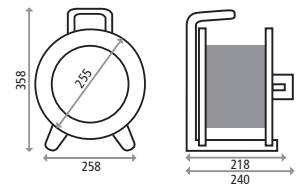

HEDI Kabeltrommel Primus

Kunststoff, PVC-Leitung H05VV-F, für den Einsatz in trockener Umgebung

Art. Nr.	EAN	Leitungslänge und -typ	Preis/€	Bemerkung
K1Y000T	4003644008162	Leer – für bis zu 50 m H05VV-F 3G1,5	23,30	–
K1Y25PT	4003644007974	25 m H05VV-F 3G1,5	48,25	IP20, GS
K1Y50PT	4003644003891	50 m H05VV-F 3G1,5	68,48	IP20, GS

Made in Germany