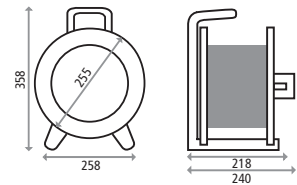

HEDI Kabeltrommel Primus

Stahlblech, Gummi-Leitung H05RR-F, für den kurzfristigen Einsatz im Freien

Art. Nr.	EAN	Leitungslänge und -typ	Preis/€	Bemerkung
K1S000TF	4003644002351	Leer – für bis zu 50 m H05RR-F 3G1,5	32,48	–
K1S25GTF	4003644008186	25 m H05RR-F 3G1,5	68,70	IP44, GS, KEMA
K1S50GTF	4003644002368	50 m H05RR-F 3G1,5	88,13	IP44, GS, KEMA

Made in Germany