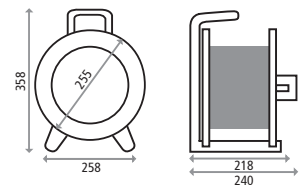

HEDI Kabeltrommel Primus

Stahlblech, Gummi-Leitung H05RR-F, für den Einsatz in trockener Umgebung

Art. Nr.	EAN	Leitungslänge und -typ	Preis/€	Bemerkung
K1S000T	4003644008148	Leer – für bis zu 50 m H05RR-F 3G1,5	28,98	–
K1S25GT	4003644008155	25 m H05RR-F 3G1,5	62,80	IP20, GS
K1S50GT	4003644007790	50 m H05RR-F 3G1,5	82,75	IP20, GS

Made in Germany