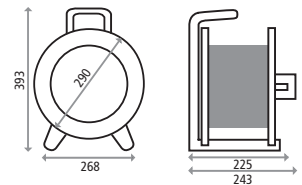

### HEDI Kabeltrommel Primus

Kunststoff, Gummi-Leitung H05RR-F, für den kurzfristigen Einsatz im Freien

Art. Nr.	EAN	Leitungslänge und -typ	Preis/€	Bemerkung
K1Y000TF	4003644008216	Leer – für bis zu 50 m H05RR-F 3G1,5	28,88	–
K1Y25GTF	4003644007806	25 m H05RR-F 3G1,5	64,90	IP44, GS, KEMA
K1Y50GTF	4003644007813	50 m H05RR-F 3G1,5	84,25	IP44, GS, KEMA