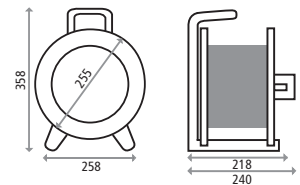

### HEDI Kabeltrommel Primus

Kunststoff, Gummi-Leitung H05RR-F, für den Einsatz in trockener Umgebung

Art. Nr.	EAN	Leitungslänge und -typ	Preis/€	Bemerkung
K1Y000T	4003644008162	Leer – für bis zu 50 m H05RR-F 3G1,5	23,30	–
K1Y25GT	4003644007837	25 m H05RR-F 3G1,5	58,98	IP20, GS
K1Y50GT	4003644003976	50 m H05RR-F 3G1,5	78,90	IP20, GS