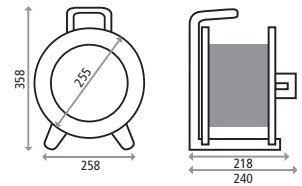

HEDI Kabeltrommeln mit Gummi-Leitung.

■ Mit Diagnosesystem HEDI DiagS

Made in Germany

HEDI Kabeltrommel Primus

Kunststoff, Gummi-Leitung H05RR-F, für den kurzfristigen Einsatz im Freien

Art. Nr.	EAN	Leitungslänge und -typ	Preis/€	Bemerkung
K1Y000TF	4003644008216	Leer – für bis zu 50 m H05RR-F 3G1,5	28,88	–
K1Y25GTF	4003644007806	25 m H05RR-F 3G1,5	64,90	IP44, GS, KEMA
K1Y50GTF	4003644007813	50 m H05RR-F 3G1,5	84,25	IP44, GS, KEMA