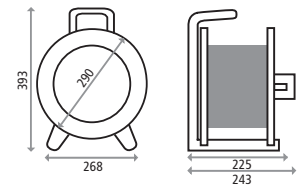

HEDI Kabeltrommel Professional

Stahlblech, Gummi-Leitung H05RR-F, für den kurzfristigen Einsatz im Freien

Art. Nr.	EAN	Leitungslänge und -typ	Preis/€	Bemerkung
K2S000TF	4003644008094	Leer – für bis zu 50 m H05RR-F 3G1,5	36,98	–
K2S50GTF	4003644007424	50 m H05RR-F 3G1,5	92,88	IP44, GS, KEMA
K2S25G2TF	4003644008360	25 m H05RR-F 3G2,5	99,07	IP44, GS, KEMA
K2S40G2TF	4003644008377	40 m H05RR-F 3G2,5	127,70	IP44, GS, KEMA

Made in Germany