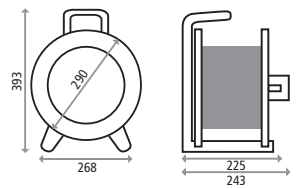

HEDI Kabeltrommel Professional

Mit 1 CEE Steckdose 3x16 A und 2 Schuko-Steckdosen sowie Überlastschutz, Stahlblech, Neopren-Gummi-Leitung H07RN-F, für den ständigen Einsatz im Freien

Art. Nr.	EAN	Leitungslänge und -typ	Preis/€	Bemerkung
K2S000TFC	4003644017638	Leer – für bis zu 50 m H07RN-F 3G1,5	57,68	–
K2S25NTFC	4003644009718	25 m H07RN-F 3G1,5	104,88	IP44
K2S50NTFC	4003644017645	50 m H07RN-F 3G1,5	125,63	IP44
K2S25N2TFC	4003644009732	25 m H07RN-F 3G2,5	134,02	IP44
K2S33N2TFC	4003644017652	33 m H07RN-F 3G2,5	150,02	IP44
K2S40N2TFC	4003644009749	40 m H07RN-F 3G2,5	158,77	IP44

Made in Germany