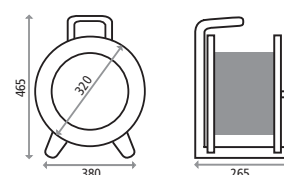

HEDI Kabeltrommel Professional Plus 320

Mit 3 Steckdosen CEE 3x16 A und Überlastschutz, Neopren-Gummi-Leitung H07RN-F, für den ständigen Einsatz im Freien

Art. Nr.	EAN	Leitungslänge und -typ	Preis/€	Bemerkung
K3000TC	4003644010295	Leer – für bis zu 60 m H07RN-F 3G1,5	88,53	–
K325NTC	4003644010462	25 m H07RN-F 3G1,5	132,12	IP44, BGI 608
K350NTC	4003644010158	50 m H07RN-F 3G1,5	154,77	IP44, BGI 608
K325N2TC	4003644010394	25 m H07RN-F 3G2,5	163,15	IP44, BGI 608
K340N2TC	4003644010349	40 m H07RN-F 3G2,5	188,66	IP44, BGI 608