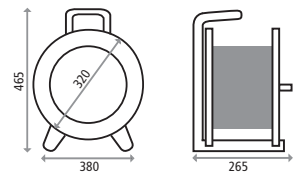

Für den ständigen Einsatz im Freien:

HEDI Kabeltrommeln CEE 3x16 A Ausführung mit Neopren-Gummi-Leitung.