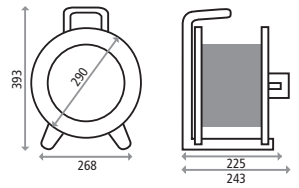

HEDI Kabeltrommeln CEE 3x16 A Ausführung mit Neopren-Gummi-Leitung.

HEDI Kabeltrommel Professional

Mit 1 CEE Steckdose 3x16 A und 2 Schuko-Steckdosen sowie Überlastschutz, Kunststoff, Neopren-Gummi-Leitung H07RN-F, für den ständigen Einsatz im Freien

Art. Nr.	EAN	Leitungslänge und -typ	Preis/€	Bemerkung
K2Y000TFC	4003644017614	Leer – für bis zu 50 m H07RN-F 3G1,5	53,30	–
K2Y25NTFC	4003644009695	25 m H07RN-F 3G1,5	98,62	IP44, BGI 608
K2Y50NTFC	4003644009701	50 m H07RN-F 3G1,5	121,27	IP44, BGI 608
K2Y25N2TFC	4003644009435	25 m H07RN-F 3G2,5	129,65	IP44, BGI 608
K2Y33N2TFC	4003644017621	33 m H07RN-F 3G2,5	145,63	IP44, BGI 608
K2Y40N2TFC	4003644009176	40 m H07RN-F 3G2,5	155,17	IP44, BGI 608

Made in Germany