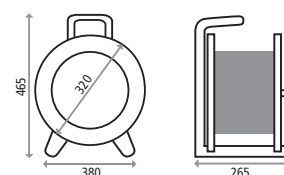

Die Kunststoff-Kabeltrommeln Professional Plus sind ausgestattet mit ergonomischem Tragegriff, schraubbarer Feststellbremse und einem großen Drehgriff. Ein stehender und liegender Einsatz ist möglich. Durch den niedrigen Schwerpunkt ist die Trommel extrem standsicher.

HEDI Kabeltrommel Professional Plus 320

Mit 1 CEE Steckdose 3x16 A und 2 Schuko-Steckdosen sowie Überlastschutz, Neopren-Gummi-Leitung H07RN-F, für den ständigen Einsatz im Freien

Art. Nr.	EAN	Leitungslänge und -typ	Preis/€	Bemerkung
K3000TFC	4003644010240	Leer – für bis zu 60 m H07RN-F 3G1,5	74,23	–
K325NTFC	4003644010301	25 m H07RN-F 3G1,5	119,55	IP44, BGI 608
K350NTFC	4003644001811	50 m H07RN-F 3G1,5	158,33	IP44, BGI 608
K325N2TFC	4003644010509	25 m H07RN-F 3G2,5	150,58	IP44, BGI 608
K340N2TFC	4003644010554	40 m H07RN-F 3G2,5	189,43	IP44, BGI 608