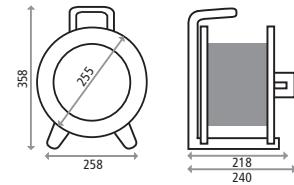

HEDI Kabeltrommel Primus

Stahlblech, HEDI Panzerkabel K35/AT-N07V3V3-F, für den ständigen Einsatz im Freien

Art. Nr.	EAN	Leitungslänge und -typ	Preis/€	Bemerkung
K1S25UTF	4003644008209	25 m AT-N07V3V3-F 3G1,5	81,57	IP44, GS
K1S40UTF	4003644003945	40 m AT-N07V3V3-F 3G1,5	91,72	IP44, GS

Made in Germany