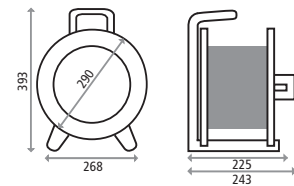

## HEDI Kabeltrommel Professional

Stahlblech, HEDI Panzerkabel K35/AT-N07V3V3-F, für den ständigen Einsatz im Freien

Art. Nr.	EAN	Leitungslänge und -typ	Preis/€	Bemerkung
K2S40UTF	4003644008346	40 m AT-N07V3V3-F 3G1,5	102,35	IP44, GS
K2S50UTF	4003644007851	50 m AT-N07V3V3-F 3G1,5	116,87	IP44, GS
K2S25U2TF	4003644008605	25 m AT-N07V3V3-F 3G2,5	113,38	IP44, GS
K2S33U2TF	4003644017294	33 m AT-N07V3V3-F 3G2,5	139,08	IP44, GS
K2S40U2TF	4003644008629	40 m AT-N07V3V3-F 3G2,5	147,55	IP44, GS