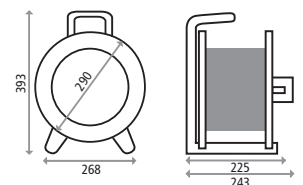

Die Kunststoff- oder Stahlblechtrommeln sind ausgestattet mit einem ergonomischen Tragegriff, Stecker-Parkstation und Rotationsstopp-Schalter. Sie sind extrem standsicher durch ihren niedrigen Schwerpunkt, und so ist ein stehender oder liegender Einsatz möglich. Die Trommeln sind ausgerüstet mit einer geprüften 3-fach-Steckdose nach VDE-Norm mit integrierter Stecker-Dichtlippe, dem HEDI Diagnosesystem DiagS und einem Überlastschutz.

Für den ständigen Einsatz im Freien:

HEDI Kabeltrommeln mit Panzerkabel.

■ Mit Diagnosesystem HEDI DiagS

HEDI Kabeltrommel Primus

Kunststoff, HEDI Panzerkabel K35/AT-N07V3V3-F, für den ständigen Einsatz im Freien

Art. Nr.	EAN	Leitungslänge und -typ	Preis/€	Bemerkung
K1Y25UTF	4003644008223	25 m AT-N07V3V3-F 3G1,5	75,92	IP44, GS
K1Y40UTF	4003644008230	40 m AT-N07V3V3-F 3G1,5	88,47	IP44, GS

Made in Germany

■ Mit Diagnosesystem HEDI DiagS

HEDI Kabeltrommel Professional

Kunststoff, HEDI Panzerkabel K35/AT-N07V3V3-F, für den ständigen Einsatz im Freien

Art. Nr.	EAN	Leitungslänge und -typ	Preis/€	Bemerkung
K2Y40UTF	4003644004638	40 m AT-N07V3V3-F 3G1,5	98,75	IP44, GS
K2Y50UTF	4003644008681	50 m AT-N07V3V3-F 3G1,5	113,27	IP44, GS
K2Y25U2TF	4003644008001	25 m AT-N07V3V3-F 3G2,5	114,22	IP44, GS
K2Y33U2TF	4003644011315	33 m AT-N07V3V3-F 3G2,5	133,12	IP44, GS
K2Y40U2TF	4003644004645	40 m AT-N07V3V3-F 3G2,5	144,13	IP44, GS

Made in Germany