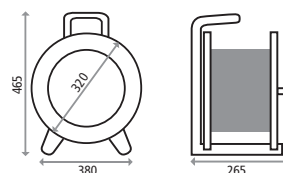

■ Mit Diagnosesystem HEDI DiagS

HEDI Kabeltrommel Professional Plus 320

Mit 4-fach-Steckdose, HEDI Panzerkabel K35/AT-N07V3V3-F, für den ständigen Einsatz im Freien

Art. Nr.	EAN	Leitungslänge und -typ	Preis/€	Bemerkung
K340UTF	4003644010417	40 m AT-N07V3V3-F 3G1,5	139,53	IP44
K350UTF	4003644010431	50 m AT-N07V3V3-F 3G1,5	154,77	IP44
K360UTF	4003644017300	60 m AT-N07V3V3-F 3G1,5	165,23	IP44
K325U2TF	4003644010455	25 m AT-N07V3V3-F 3G2,5	144,92	IP44
K340U2TF	4003644010448	40 m AT-N07V3V3-F 3G2,5	182,77	IP44
K350U2TF	4003644014071	50 m AT-N07V3V3-F 3G2,5	198,00	IP44

Made in Germany