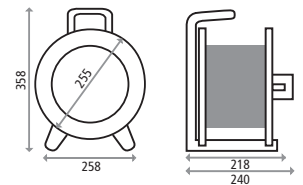

■ Mit Diagnosesystem HEDI DiagS

HEDI Kabeltrommel Professional

Kunststoff, HEDI Panzerkabel K35/AT-N07V3V3-F, für den ständigen Einsatz im Freien

Art. Nr.	EAN	Leitungslänge und -typ	Preis/€	Bemerkung
K2Y40UTF	4003644004638	40 m AT-N07V3V3-F 3G1,5	98,75	IP44, GS
K2Y50UTF	4003644008681	50 m AT-N07V3V3-F 3G1,5	113,27	IP44, GS
K2Y25U2TF	4003644008001	25 m AT-N07V3V3-F 3G2,5	114,22	IP44, GS
K2Y33U2TF	4003644011315	33 m AT-N07V3V3-F 3G2,5	133,12	IP44, GS
K2Y40U2TF	4003644004645	40 m AT-N07V3V3-F 3G2,5	144,13	IP44, GS

Made in Germany