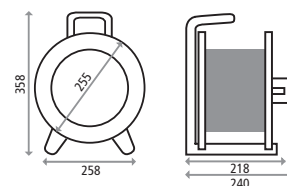

HEDI Gerätekabeltrommel Primus

Stahlblechausführung, Neopren-Gummi-Leitung H07RN-F, schwarz oder rot, für den ständigen Einsatz im Freien

Art. Nr.	EAN	Leitungslänge und -typ	Preis/€	Bemerkung
G1S25NTF	4003644009831	25 m H07RN-F 3G1,5	72,77	IP44
G1S25NTF01	4003644018024	25 m H07RN-F 3G1,5 rot	74,93	IP44
G1S40NTF	4003644009848	40 m H07RN-F 3G1,5	81,37	IP44
G1S40NTF010	4003644015276	40 m H07RN-F 3G1,5 rot	83,80	IP44