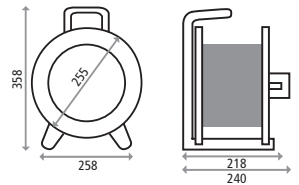

HEDI Gerätekabeltrommel Primus

Kunststoffausführung, Neopren-Gummi-Leitung H07RN-F, schwarz oder rot, für den ständigen Einsatz im Freien

Art. Nr.	EAN	Leitungslänge und -typ	Preis/€	Bemerkung
G1Y25NTF	4003644008827	25 m H07RN-F 3G1,5	69,17	IP44, BGI 608
G1Y25NTF01	4003644009879	25 m H07RN-F 3G1,5 rot	71,23	IP44, BGI 608
G1Y40NTF	4003644009008	40 m H07RN-F 3G1,5	78,12	IP44, BGI 608
G1Y40NTF010	4003644009824	40 m H07RN-F 3G1,5 rot	80,45	IP44, BGI 608

Made in Germany