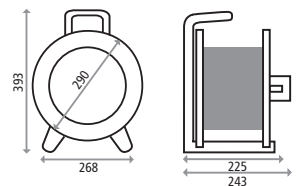

HEDI Gerätekabeltrommel Professional

Kunststoffausführung, Neopren-Gummi-Leitung H07RN-F, schwarz oder rot, für den ständigen Einsatz im Freien

Art. Nr.	EAN	Leitungslänge und -typ	Preis/€	Bemerkung
G2Y25NTF	4003644010936	25 m H07RN-F 3G1,5	74,87	IP44, BGI 608
G2Y25NTF010	4003644017980	25 m H07RN-F 3G1,5 rot	77,12	IP44, BGI 608
G2Y40NTF	4003644010707	40 m H07RN-F 3G1,5	89,77	IP44, BGI 608
G2Y40NTF010	4003644007660	40 m H07RN-F 3G1,5 rot	92,45	IP44, BGI 608
G2Y50NTF	4003644008834	50 m H07RN-F 3G1,5	100,33	IP44, BGI 608
G2Y50NTF01	4003644018000	50 m H07RN-F 3G1,5 rot	103,33	IP44, BGI 608
G2Y25N2TF	4003644018017	25 m H07RN-F 3G2,5	102,85	IP44, BGI 608
G2Y40N2TF	4003644004911	40 m H07RN-F 3G2,5	134,27	IP44, BGI 608

Made in Germany