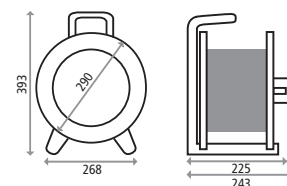

HEDI Gerätekabeltrommel Professional

Stahlblechausführung, Neopren-Gummi-Leitung H07RN-F, schwarz oder rot, für den ständigen Einsatz im Freien

Art. Nr.	EAN	Leitungslänge und -typ	Preis/€	Bemerkung
G2S25NTF	4003644018031	25 m H07RN-F 3G1,5	78,47	IP44
G2S25NTF01	4003644018048	25 m H07RN-F 3G1,5 rot	80,83	IP44
G2S40NTF	4003644009947	40 m H07RN-F 3G1,5	93,37	IP44
G2S40NTF01	4003644018055	40 m H07RN-F 3G1,5 rot	96,15	IP44
G2S50NTF	4003644009954	50 m H07RN-F 3G1,5	103,97	IP44
G2S50NTF010	4003644018062	50 m H07RN-F 3G1,5 rot	107,08	IP44
G2S25N2TF	4003644010653	25 m H07RN-F 3G2,5	106,50	IP44
G2S40N2TF	4003644010660	40 m H07RN-F 3G2,5	137,87	IP44