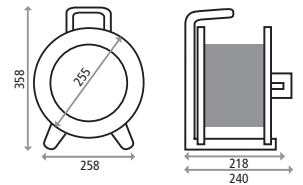

HEDI Gerätekabeltrommeln mit PVC-Leitung.

HEDI Gerätekabeltrommel Primus

Kunststoffausführung, PVC-Leitung H05VV-F, schwarz oder rot, für den Einsatz in trockener Umgebung

Art. Nr.	EAN	Leitungslänge und -typ	Preis/€	Bemerkung
G1Y000T	4003644007899	Leer – für bis zu 50 m H05VV-F 3G1,5	25,70	–
G1Y25PT	4003644017942	25 m H05VV-F 3G1,5	48,25	IP20
G1Y25PT010	4003644007882	25 m H05VV-F 3G1,5, rot	49,68	IP20
G1Y50PT	4003644017959	50 m H05VV-F 3G1,5	68,48	IP20
G1Y50PT010	4003644002405	50 m H05VV-F 3G1,5, rot	70,53	IP20

Made in Germany