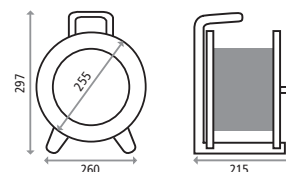

Made in Germany

HEDI Gerätekabeltrommel StarLite

PVC-Leitung H05VV-F, schwarz oder rot, für den Einsatz in trockener Umgebung

Art. Nr.	EAN	Leitungslänge und -typ	Preis/€	Bemerkung
G0Y000T	4003644009770	Leer – für bis zu 50 m H05VV-F 3G1,5	23,00	–
G0Y25PT	4003644017904	25 m H05VV-F 3G1,5	41,57	IP20
G0Y25PT01	4003644007929	25 m H05VV-F 3G1,5, rot	42,82	IP20
G0Y35PT	4003644017911	35 m H05VV-F 3G1,5	51,27	IP20
G0Y35PT01	4003644009787	35 m H05VV-F 3G1,5, rot	52,80	IP20
G0Y40PT	4003644017928	40 m H05VV-F 3G1,5	55,32	IP20
G0Y40PT01	4003644007936	40 m H05VV-F 3G1,5, rot	56,93	IP20
G0Y50PT	4003644017935	50 m H05VV-F 3G1,5	64,30	IP20
G0Y50PT01	4003644009794	50 m H05VV-F 3G1,5, rot	66,23	IP20

Verteiler