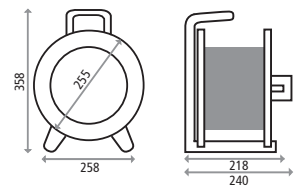

HEDI Gerätekabeltrommel Primus

Stahlblechausführung, PVC-Leitung H05VV-F, schwarz oder rot, für den Einsatz in trockener Umgebung

Art. Nr.	EAN	Leitungslänge und -typ	Preis/€	Bemerkung
G1S000T	4003644009800	Leer – für bis zu 50 m H05VV-F 3G1,5	28,98	–
G1S25PT	4003644017966	25 m H05VV-F 3G1,5	51,85	IP20
G1S25PT01	4003644009817	25 m H05VV-F 3G1,5, rot	53,40	IP20
G1S50PT	4003644017973	50 m H05VV-F 3G1,5	72,08	IP20
G1S50PT01	4003644009053	50 m H05VV-F 3G1,5, rot	74,23	IP20

Made in Germany